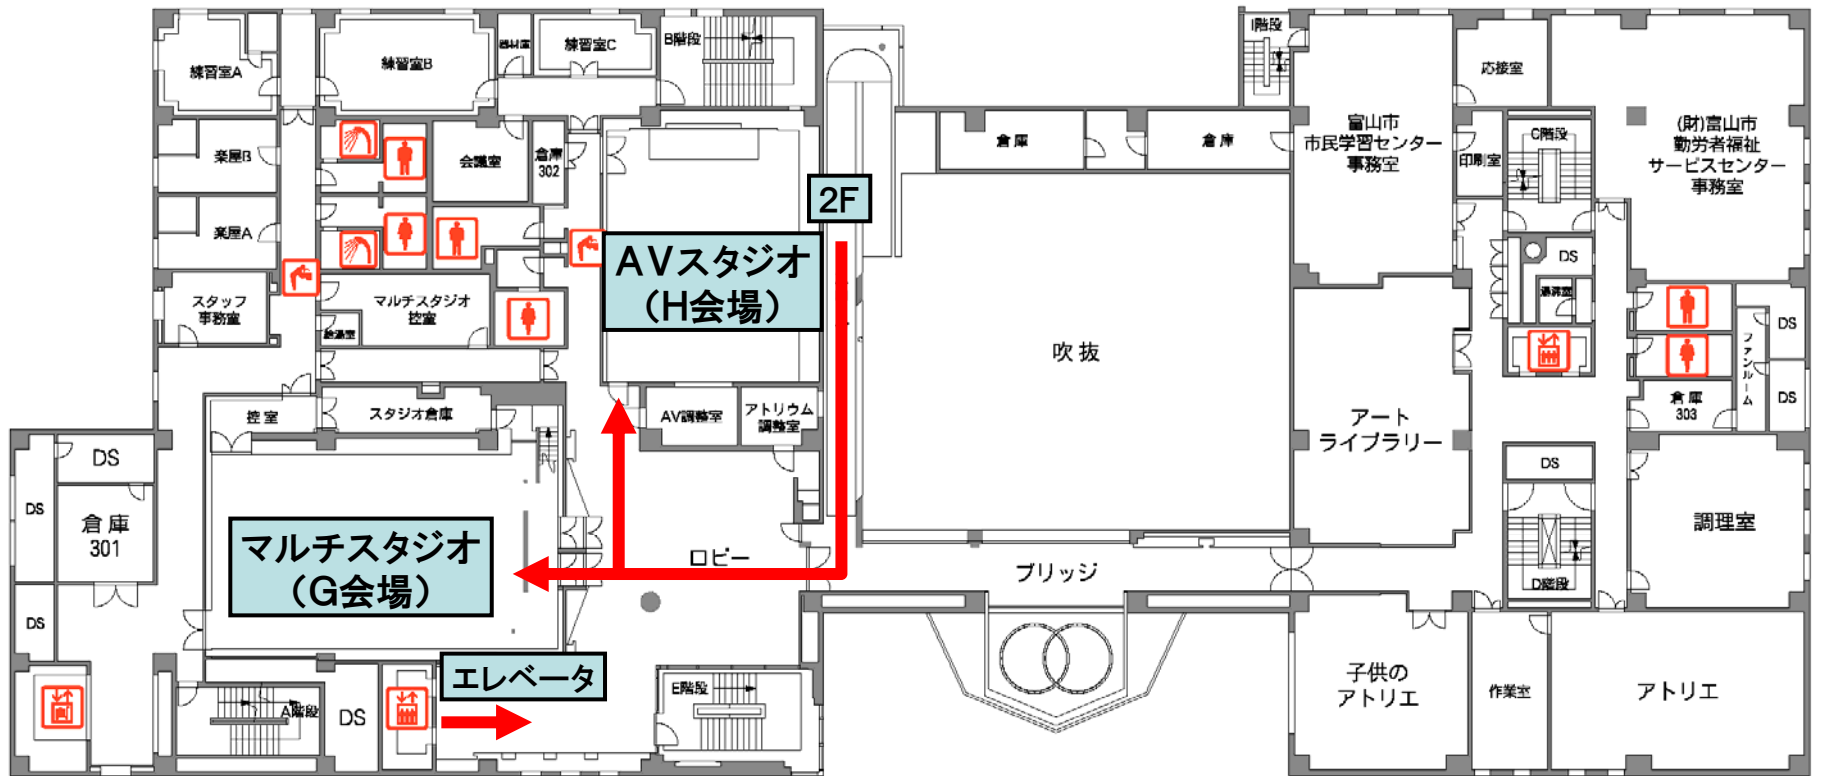

# 国際会議場 3階フロアマップ

メインホール以外は飲食できません

# 市民プラザ 1階フロアマップ

エントランスホールのみ飲食できます  
1階の喫煙室を除き全館禁煙です

# 市民プラザ 2階フロアマップ

# 市民プラザ 3階フロアマップ

各会場で飲食できます