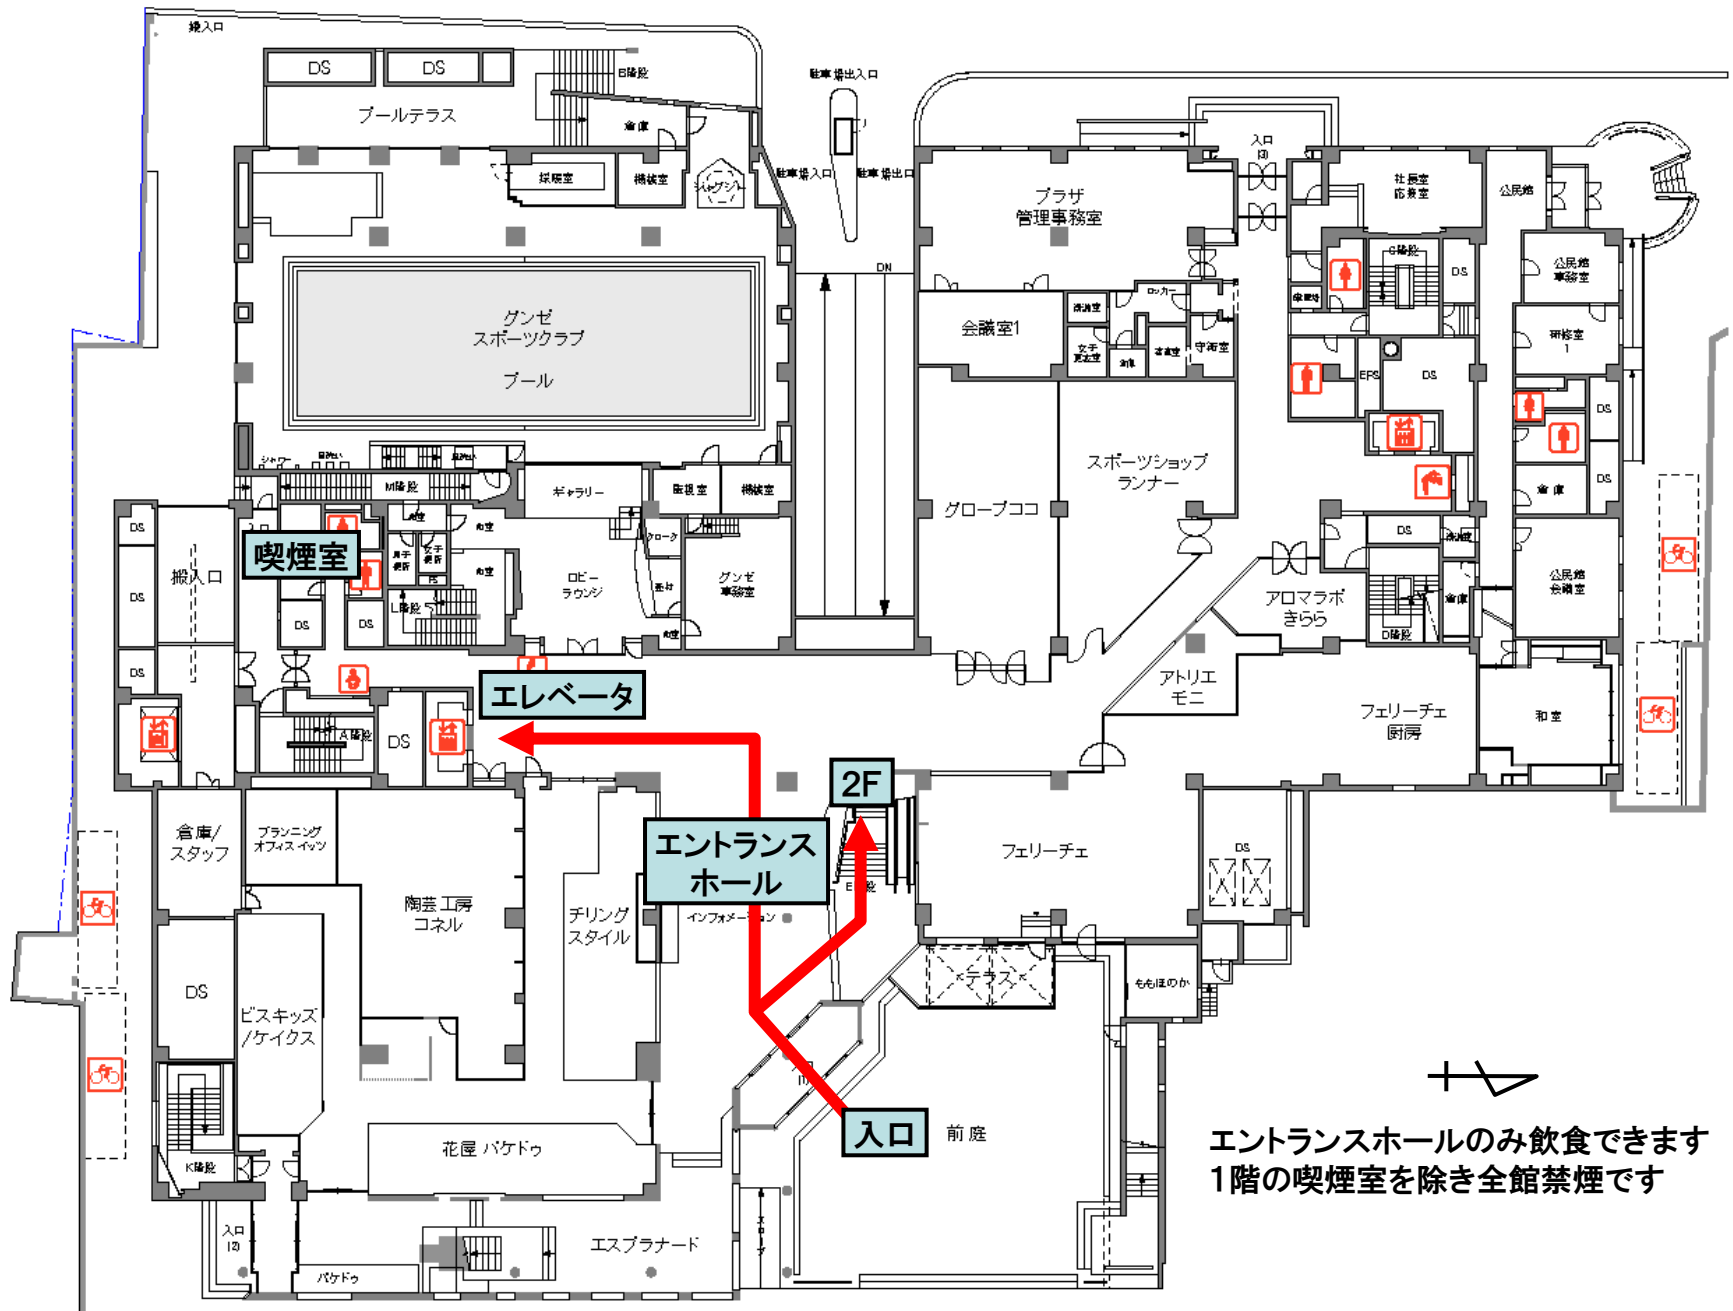

# 国際会議場 1階フロアマップ

休憩スペースのみ飲食できます  
1階の喫煙室を除き全館禁煙です

# 国際会議場 2階フロアマップ

# 国際会議場 3階フロアマップ

メインホール以外は飲食できません

# 市民プラザ 1階フロアマップ

エントランスホールのみ飲食できます  
1階の喫煙室を除き全館禁煙です