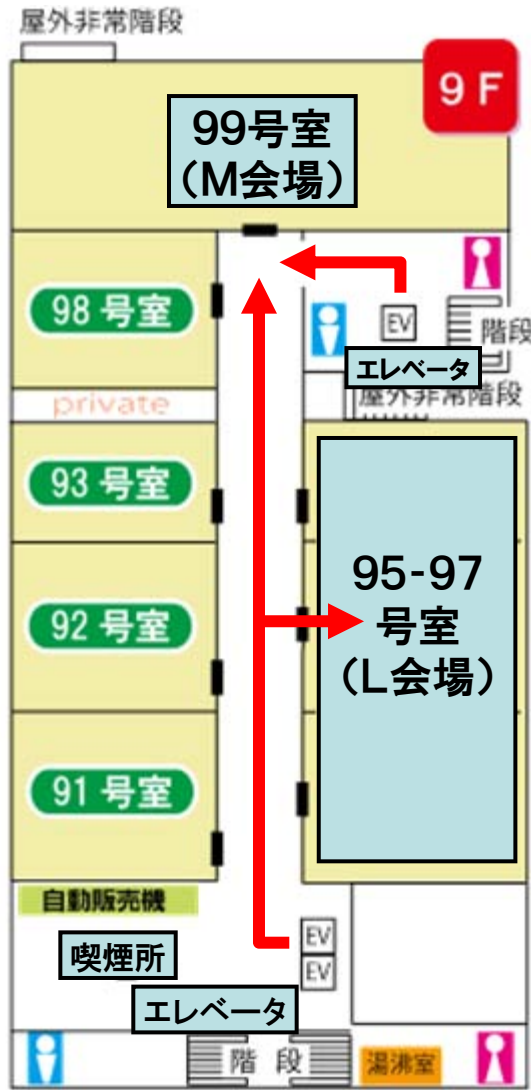

# 市民プラザ 1階フロアマップ

エントランスホールのみ飲食できます  
1階の喫煙室を除き全館禁煙です

# 市民プラザ 2階フロアマップ

# 市民プラザ 3階フロアマップ

各会場で飲食できます

# 商工会議所 9階・10階フロアマップ

各会場で飲食できます  
9階の喫煙所を除き全館禁煙です