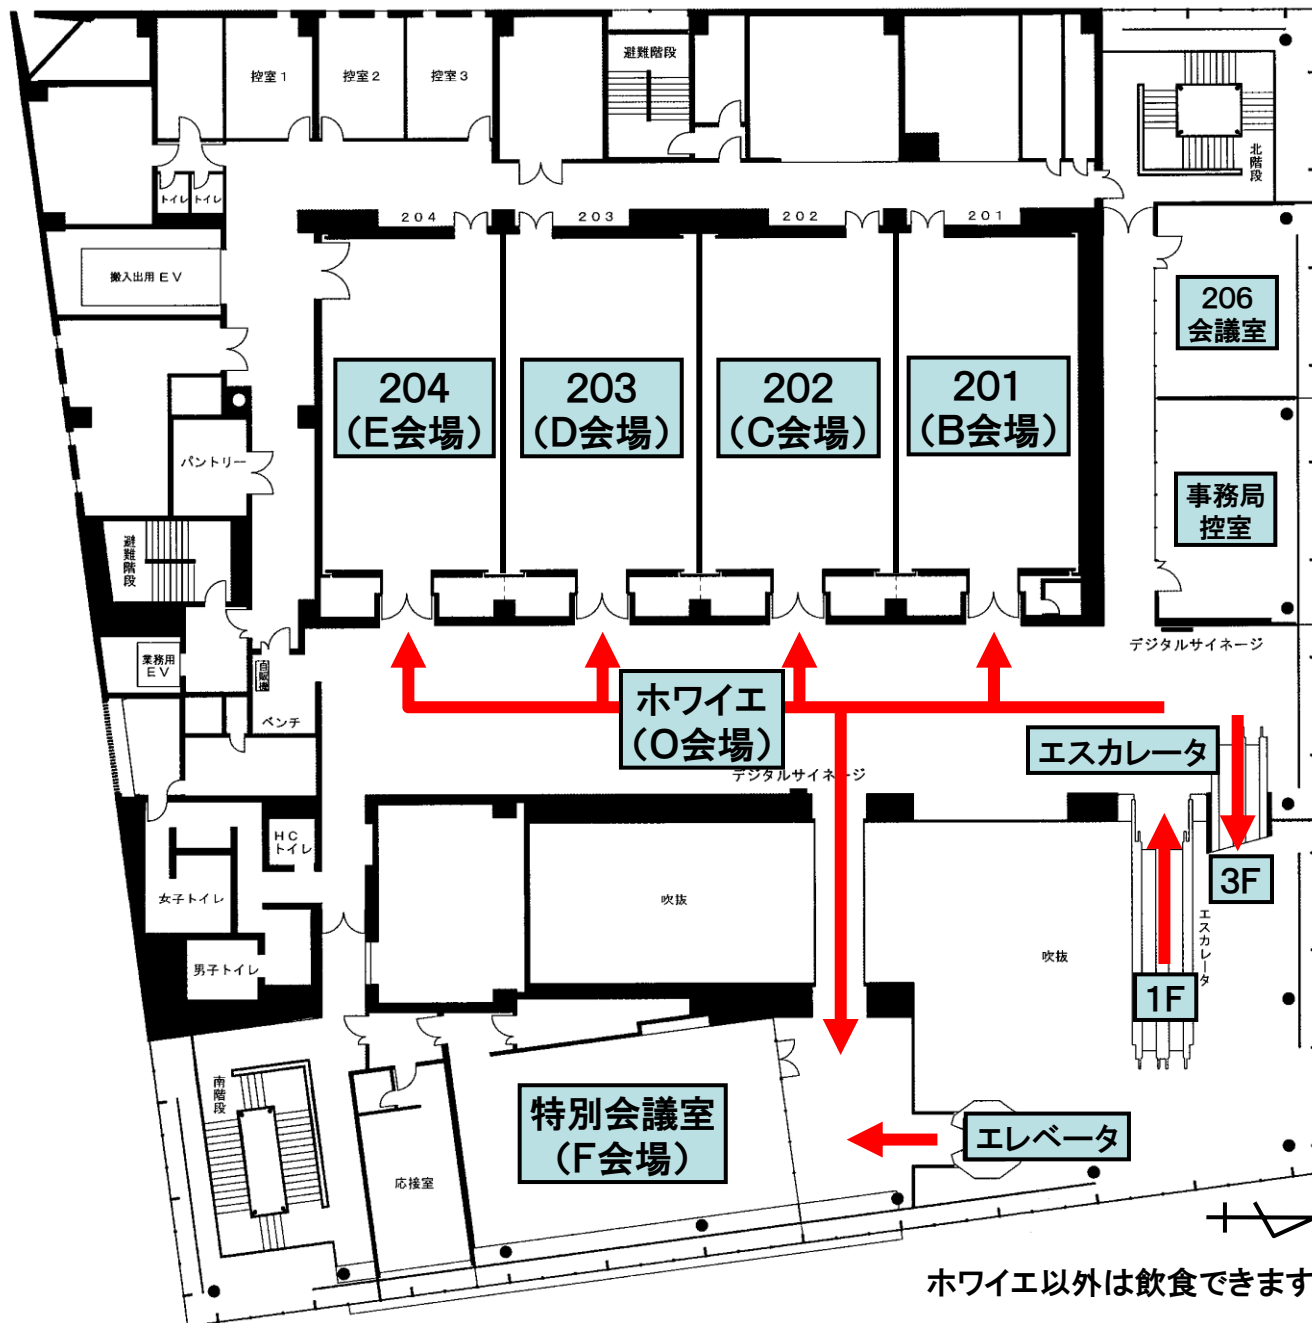

# JSAI2013 (人工知能学会全国大会) 会場マップ

# 国際会議場 1階フロアマップ

休憩スペースのみ飲食できます  
1階の喫煙室を除き全館禁煙です

# 国際会議場 2階フロアマップ

# 国際会議場 3階フロアマップ

メインホール以外は飲食できません