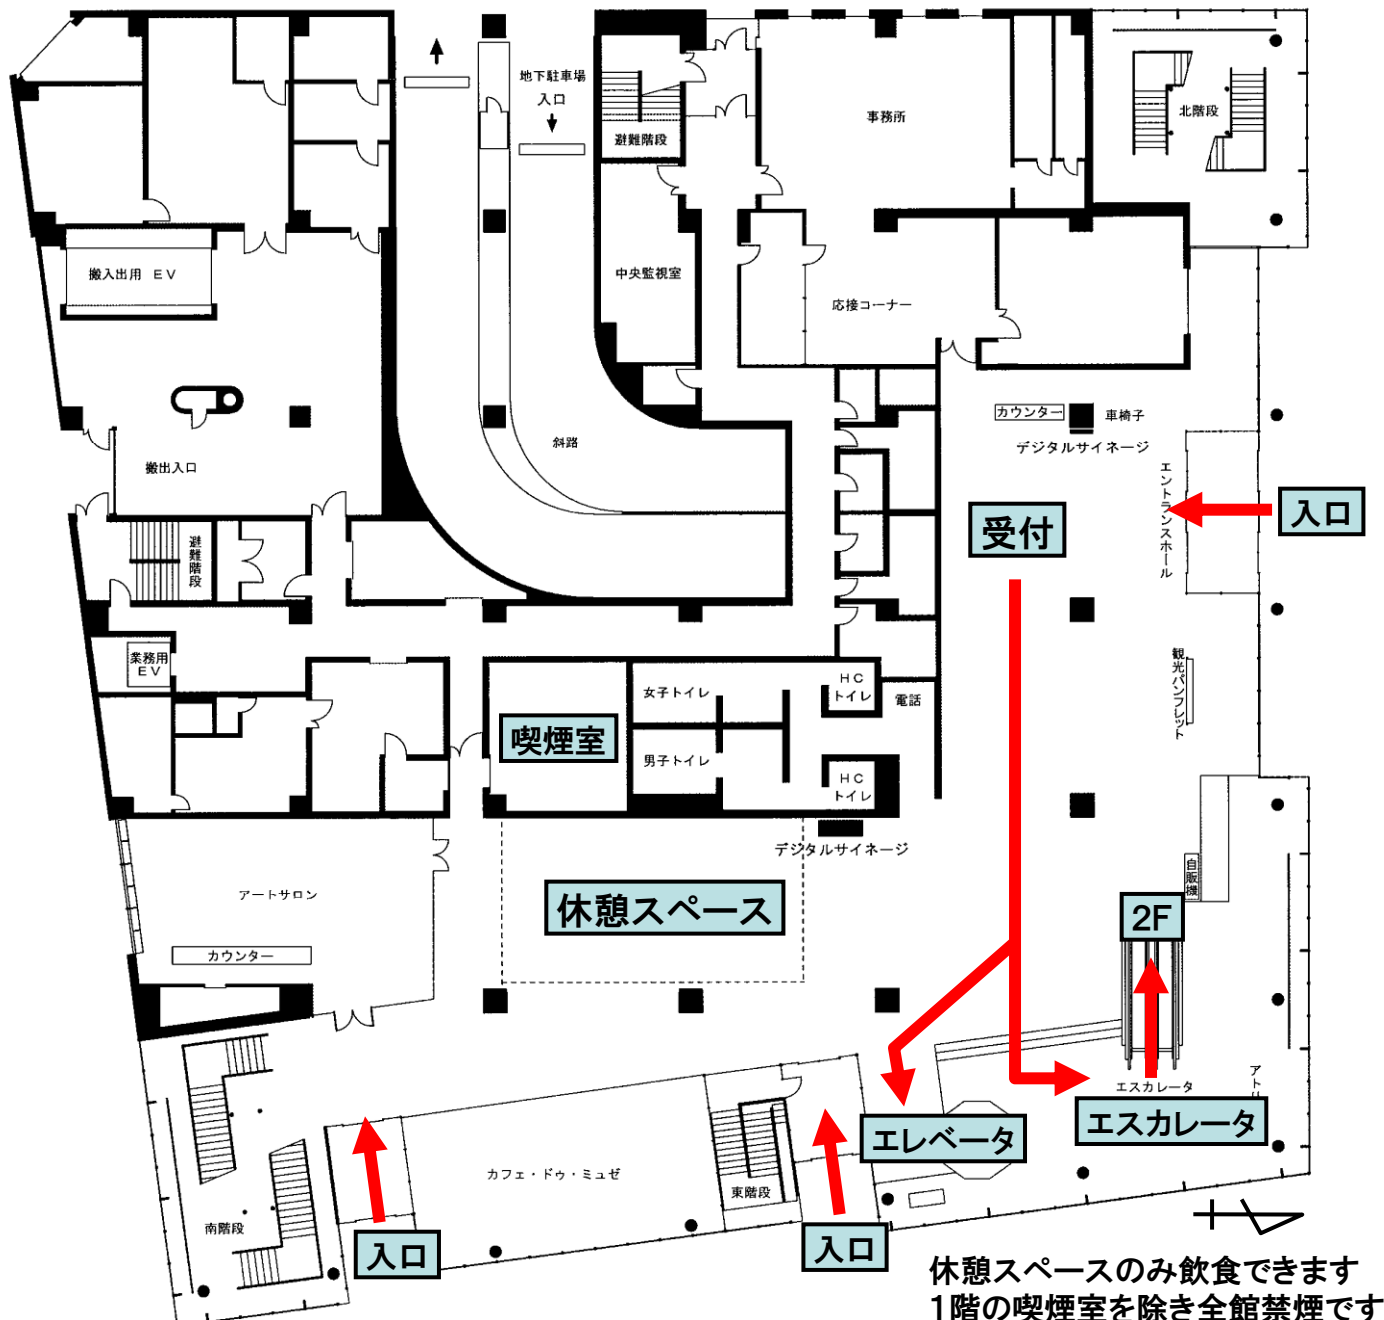

# JSAI2013 (人工知能学会全国大会) 会場マップ

# 国際会議場 1階フロアマップ

休憩スペースのみ飲食できます  
1階の喫煙室を除き全館禁煙です

# 国際会議場 2階フロアマップ

# 国際会議場 3階フロアマップ

メインホール以外は飲食できません