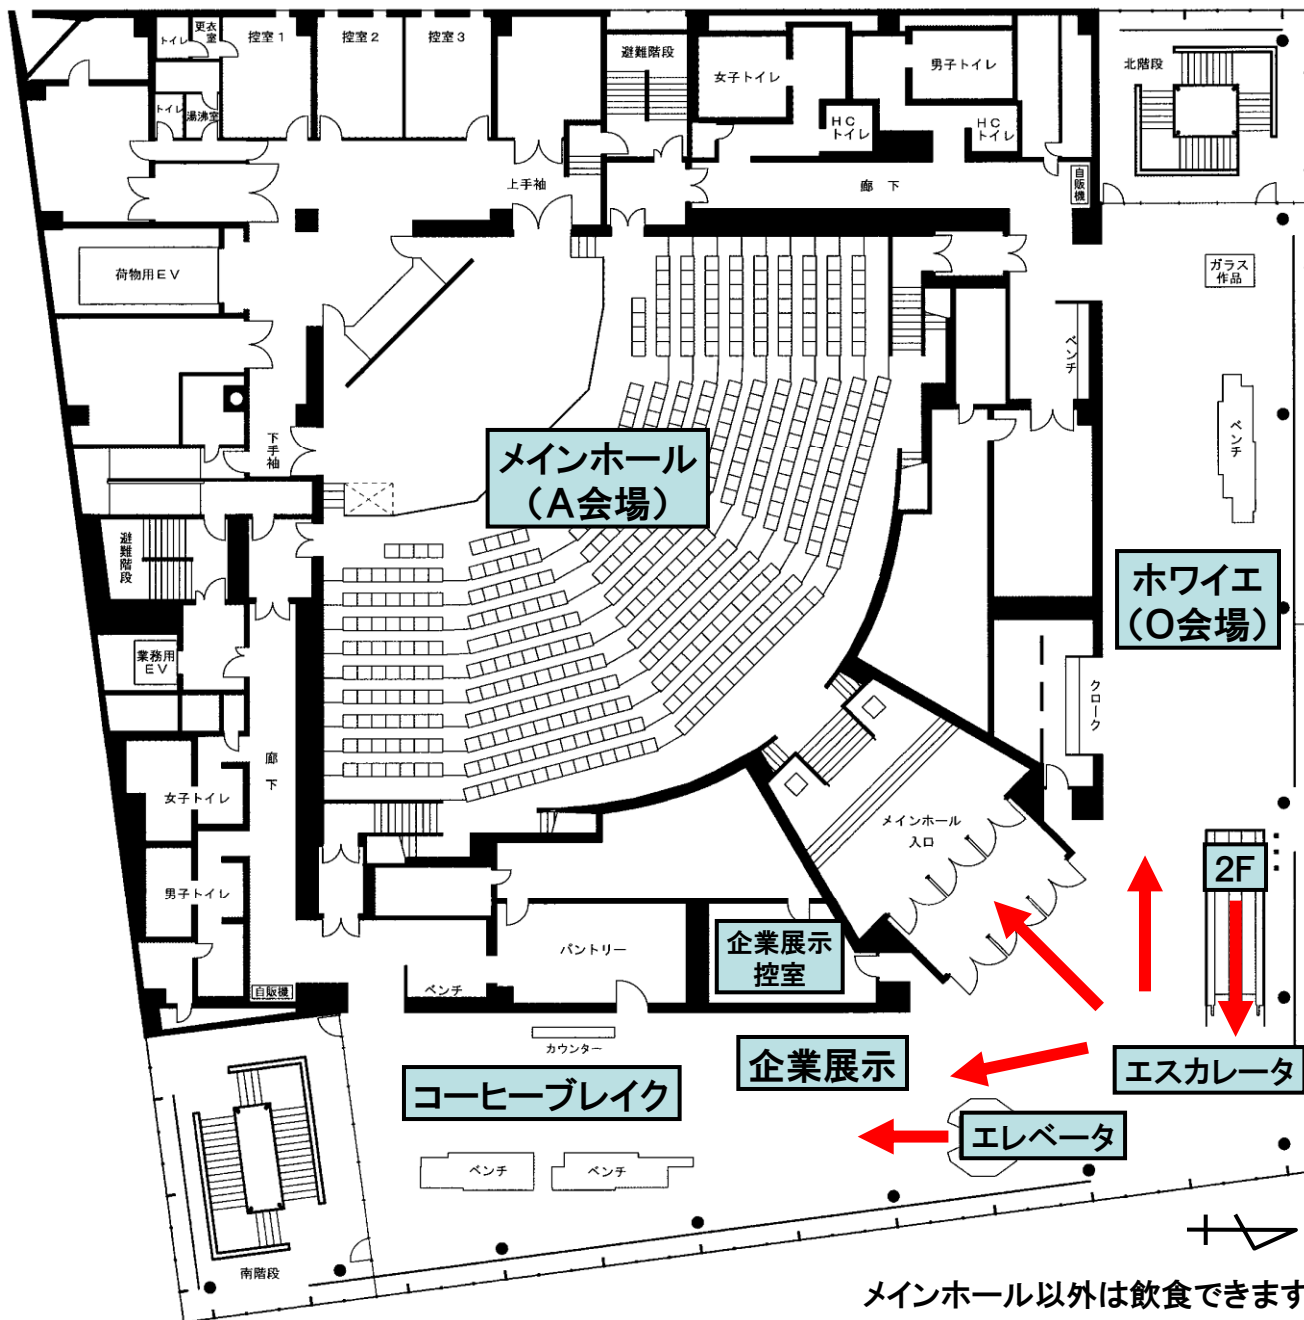

# 国際会議場 1階フロアマップ

休憩スペースのみ飲食できます  
1階の喫煙室を除き全館禁煙です

# 国際会議場 2階フロアマップ

# 国際会議場 3階フロアマップ

メインホール以外は飲食できません

# 市民プラザ 1階フロアマップ

エントランスホールのみ飲食できます  
1階の喫煙室を除き全館禁煙です