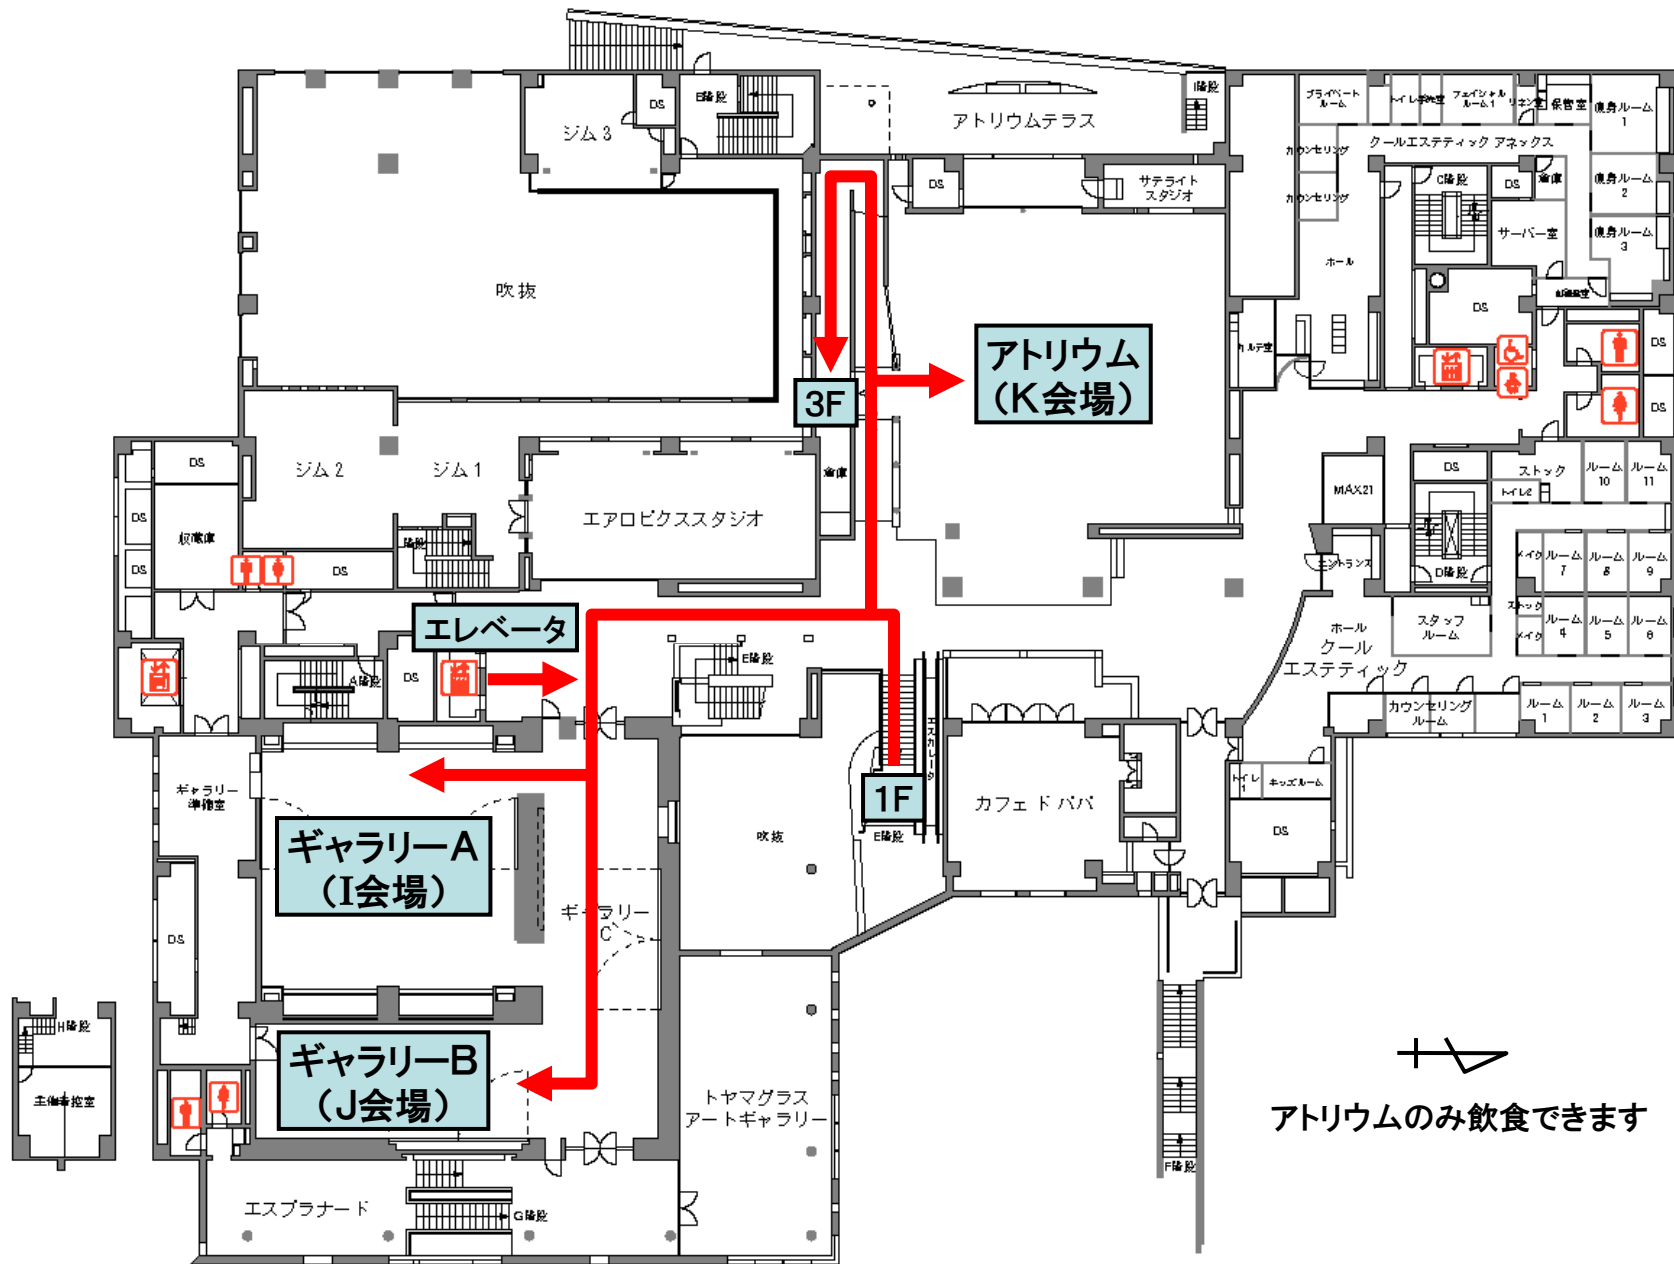

# 国際会議場 2階フロアマップ

# 国際会議場 3階フロアマップ

メインホール以外は飲食できません

# 市民プラザ 1階フロアマップ

エントランスホールのみ飲食できます  
1階の喫煙室を除き全館禁煙です

# 市民プラザ 2階フロアマップ