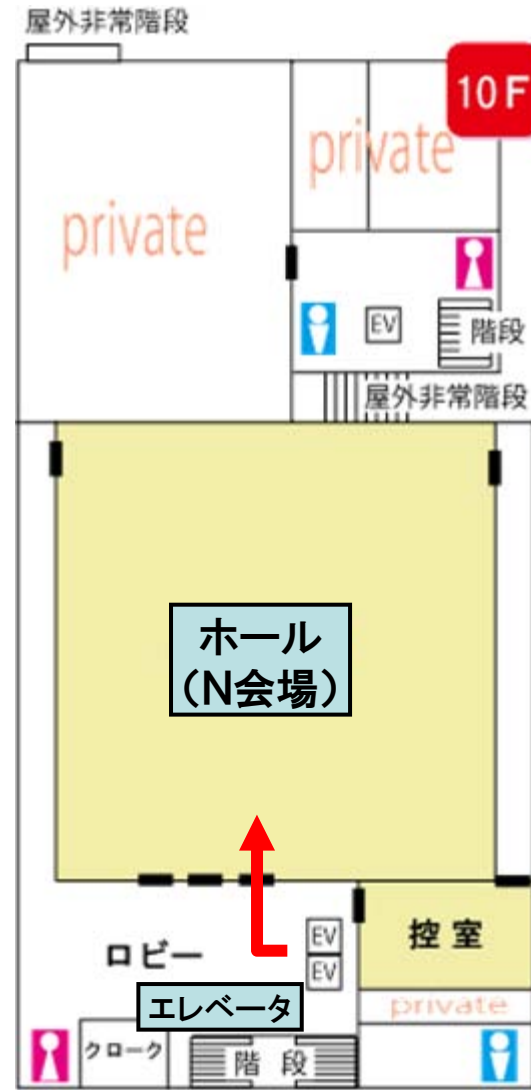

# 市民プラザ 1階フロアマップ

エントランスホールのみ飲食できます  
1階の喫煙室を除き全館禁煙です

# 市民プラザ 2階フロアマップ

# 市民プラザ 3階フロアマップ

各会場で飲食できます

# 商工会議所 9階・10階フロアマップ

各会場で飲食できます  
9階の喫煙所を除き全館禁煙です